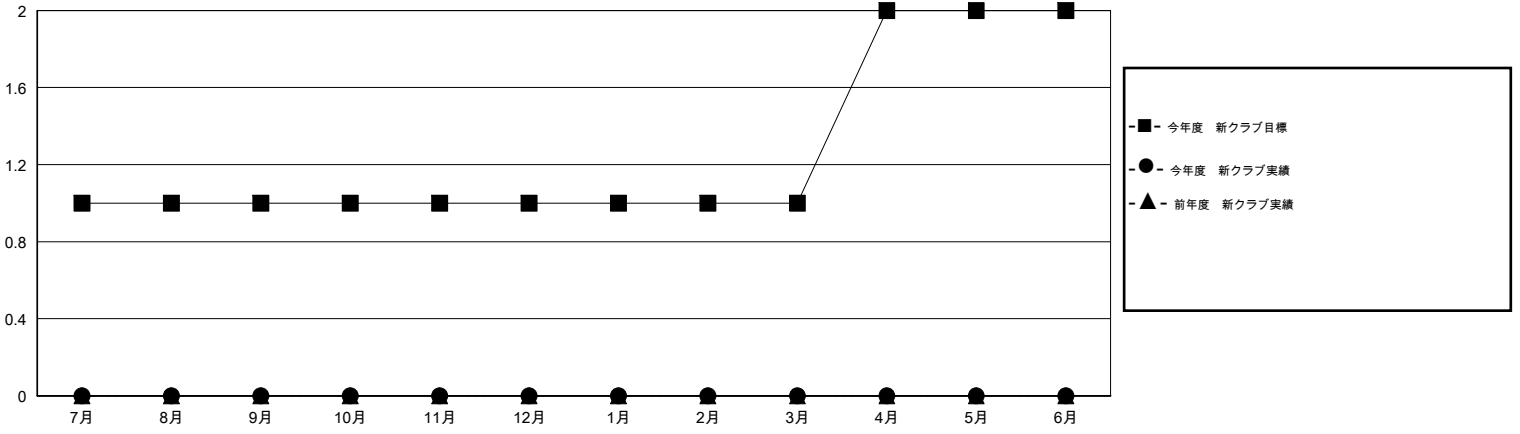

MONTHLY MEMBERSHIP PROGRESS REPORT

District 337 C

Results as of: 2/29/2016

GMT: Masayoshi Maruyama

地域 JAPAN

GMT会則地域 5-Jap

クラブ				
結果 : 2015-2016				
四半期	新クラブ目標	新クラブ	解散クラブ	純増 / 減
7月/8月/9月	1	0	0	0
10月/11月/12月	0	0	0	0
1月/2月/3月	0	0	0	0
4月/5月/6月	1	0	0	0

名				
結果 : 2015-2016				
四半期	新会員目標	チャーターメン バー / 新会員	退会者	純増 / 減
7月/8月/9月	160	117	75	42
10月/11月/12月	240	102	74	28
1月/2月/3月	340	61	37	24
4月/5月/6月	65	0	0	0

新クラブ目標及び実績累計

会員目標及び実績累計

解散クラブ: 0	62 CLUBS OF 82 一名以上の新会員を登録	男女別 男性 2,897 (65.20%) 女性 1,546 (34.80%)
退会者 物故会員 22 クラブ解散 0 その他 164 合計 186	健康診断データはこちら	家族会員 2,797 世帯主 1,142 世帯主以外 1,655