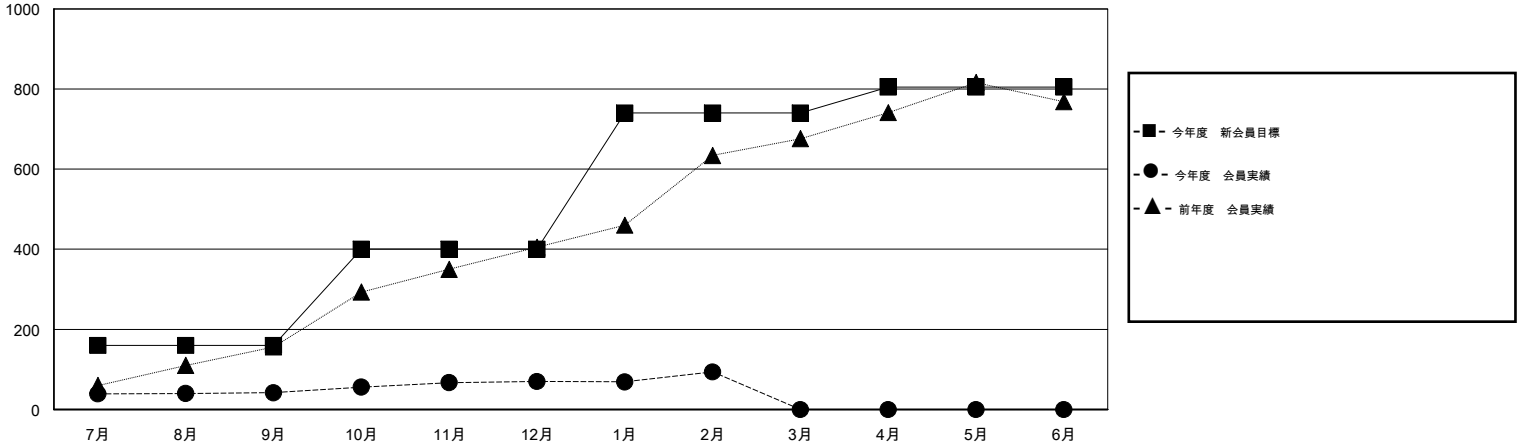

MONTHLY MEMBERSHIP PROGRESS REPORT

District 337 C

Results as of: 2/29/2016

GMT: Masayoshi Maruyama

地域 JAPAN

GMT会則地域 5-Jap

クラブ				
結果 : 2015-2016				
四半期	新クラブ目標	新クラブ	解散クラブ	純増 / 減
7月/8月/9月	1	0	0	0
10月/11月/12月	0	0	0	0
1月/2月/3月	0	0	0	0
4月/5月/6月	1	0	0	0

名				
結果 : 2015-2016				
四半期	新会員目標	チャーターメン バー / 新会員	退会者	純増 / 減
7月/8月/9月	160	117	75	42
10月/11月/12月	240	102	74	28
1月/2月/3月	340	61	37	24
4月/5月/6月	65	0	0	0

新クラブ目標及び実績累計

会員目標及び実績累計

解散クラブ: 0	62 CLUBS OF 82 一名以上の新会員を登録	男女別 男性 2,897 (65.20%) 女性 1,546 (34.80%)
退会者 物故会員 22 クラブ解散 0 その他 164 合計 186	健康診断データはこちら	家族会員 2,797 世帯主 1,142 世帯主以外 1,655